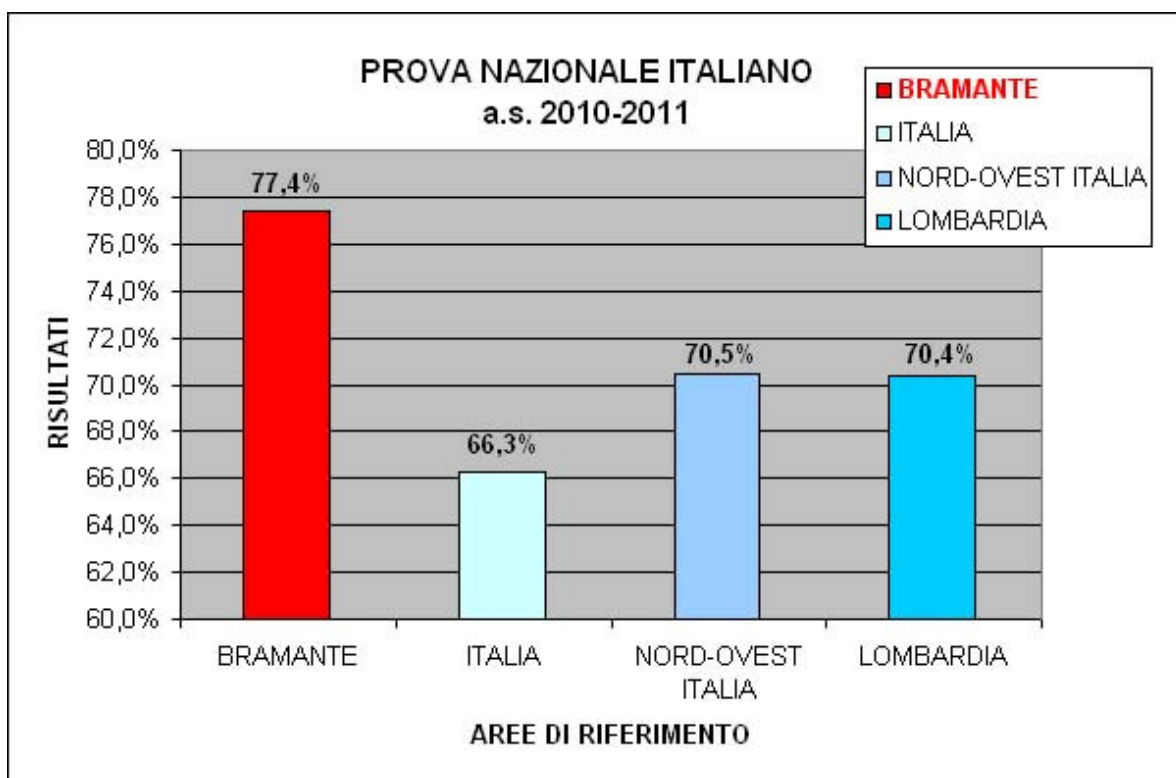

Ministero della Pubblica Istruzione

SCUOLA SECONDARIA DI I GRADO STATALE "DONATO BRAMANTE"

Via Valletta Fogliano n° 59 - 27029 VIGEVANO (PV)

Tel: 0381-75513 - fax 0381-70900

E-mail pymm10800n@istruzione.it

PROVA NAZIONALE DI ITALIANO (Esame a.s. 2010-2011)			
BRAMANTE	ITALIA	NORD-OVEST ITALIA	LOMBARDIA
77,4%	66,3% (+ 11,1%)	70,5% (+ 6,9%)	70,4% (+7%)

* * * * *

PROVA NAZIONALE DI MATEMATICA (Esame a.s. 2010-2011)