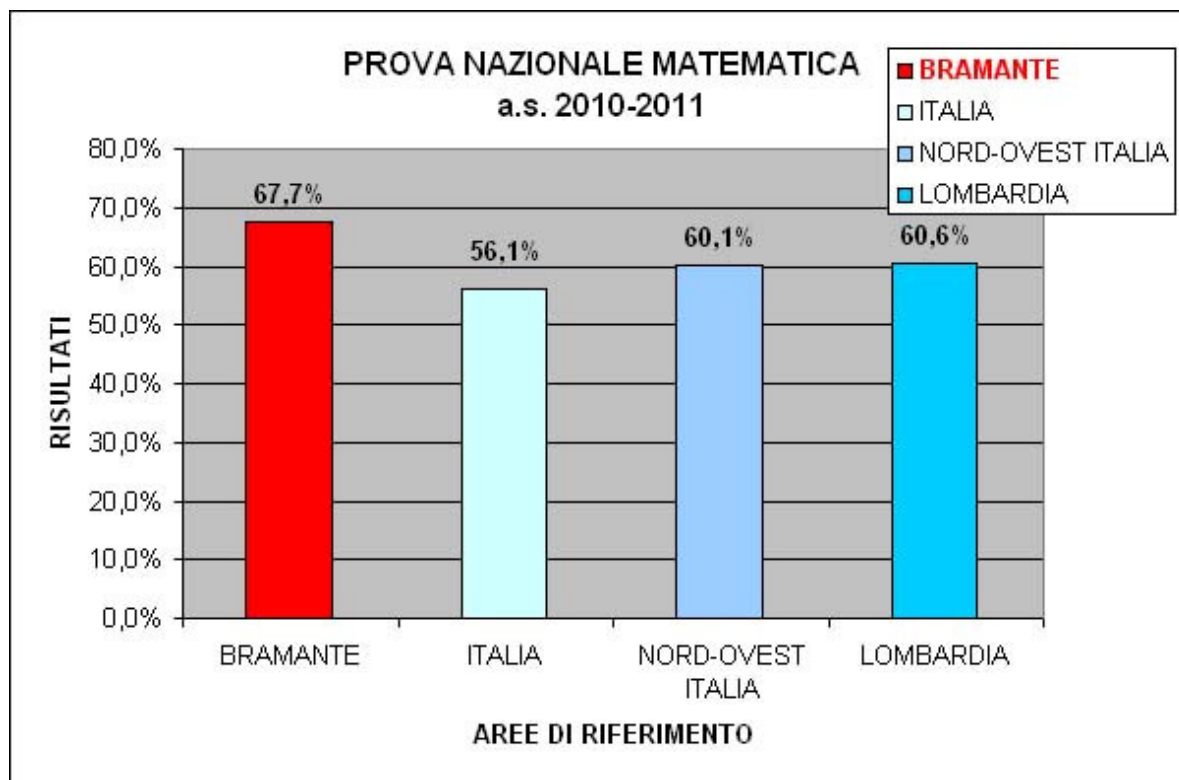

Ministero della Pubblica Istruzione

SCUOLA SECONDARIA DI I GRADO STATALE "DONATO BRAMANTE"

Via Valletta Fogliano n° 59 - 27029 VIGEVANO (PV)

Tel: 0381-75513 - fax 0381-70900

E-mail pymm10800n@istruzione.it

E-mail: info@scuolamediabramante.it

Sito web: <http://www.scuolamediabramante.it>

VALUTAZIONE

Riportiamo i dati statistici distribuiti dall'**Invalsi** (*Istituto Nazionale di Valutazione del Sistema di Istruzione e Formazione*) in merito ai risultati ottenuti dagli studenti della scuola Bramante nelle prove nazionali di Italiano e Matematica sostenute nel corso degli *Esami conclusivi del Primo Ciclo di Istruzione* dell'anno scolastico 2010-2011. Dall'analisi e dalla comparazione dei dati si evince come la media dei risultati raggiunti dai nostri studenti sia ampiamente superiore alla media dei risultati dell'**Italia** nella sua globalità, della **Regione Lombardia** e dell'**Italia del Nord Ovest**. Una testimonianza in più dell'efficacia formativa e della preparazione didattica garantite ai propri studenti dalla scuola Bramante.

PROVA NAZIONALE DI ITALIANO (Esame a.s. 2010-2011)			
BRAMANTE	ITALIA	NORD-OVEST ITALIA	LOMBARDIA
77,4%	66,3% (+ 11,1%)	70,5% (+ 6,9%)	70,4% (+7%)

* * * * *

PROVA NAZIONALE DI MATEMATICA (Esame a.s. 2010-2011)

BRAMANTE	ITALIA	NORD-OVEST ITALIA	LOMBARDIA
67,7%	56,1% (+ 11,6%)	60,1% (+ 7,6%)	60,6% (+ 7,1%)

* * * * *